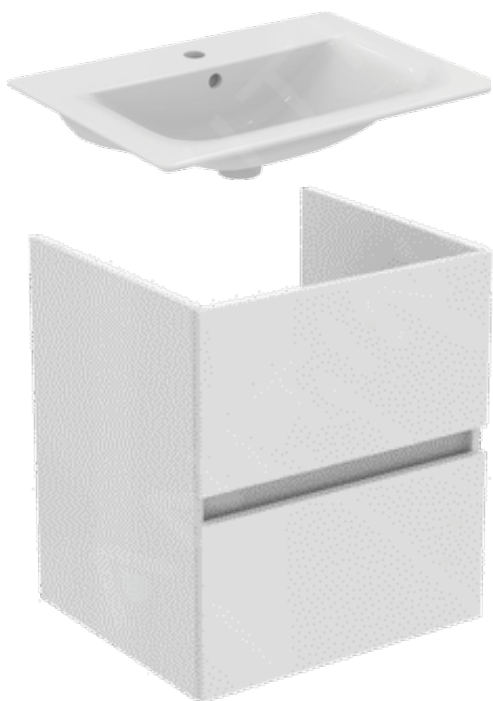

House

Standardy

Obklady - koupelna

Keramický obklad INDUSTRIALE (La Futura), rozměr 300 × 600 mm

tmavě béžová

světle béžová

bílošedá

šedá

černá

Dlažby - koupelna

Keramická dlažba INDUSTRIALE (La Futura), rozměr 600 × 600 mm

tmavě béžová

světle béžová

bílošedá

šedá

černá

Koupelna – zařizovací předměty

(baterie umyvadlové a sprchové)

umyvadlová baterie
GROHE, BauEdge, chrom

sprchová baterie
Ideal Standard, Ceratherm T25

vanová baterie
GROHE, BauEdge, chrom

Koupelna – zařizovací předměty

(toaleta, umyvadlo, skříňka, otopný žebřík)

umyvadlo Connect Air 640×460 mm,
Skříňka pod umyvadlo, 2 zásuvky, bílá lesklá

topný žebřík
ZEHNDER Virando

ovládací tlačítko, chrom

WC závěsné
TMS Elba Smart, bílá